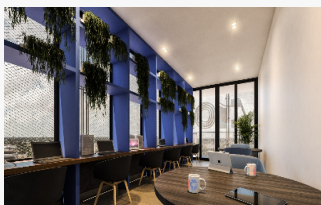

M10 Montebello, Penthouse y departamentos de lujo en Montebello

Montebello cp 97113, Mérida, Yucatán, México

Venta: $ 2,720,000 MXN

Características

Clave: Departamentos

Antigüedad: Nuevo

Baños: 4

Garaje: 2

Categoría: Departamento

Recamaras: 2

Medios Baños: 2

Tipo de acceso: Asfalto

Medidas

Área total: 70.00 M²

Área construida: 70.00 M²

Descripción

Ubicado en la mejor zona dentro de la ciudad de Mérida, sobre la avenida 10 de Montebello. Gracias a sus vías estratégicas M10 me permite estar cerca de todo, incluso me conecta con la naturaleza estando dentro de la ciudad. M10 tiene todo lo que necesito, es el único desarrollo con un parque vivo, situado en el cuarto nivel, ofreciendo una vista increíble de la ciudad. Lobby con dos elevadores. Gimnasio equipado, un co-work cómodo con wifi, sala de juntas y sala de espera. Completamente pet friendly contodo lo necesario para ser rentado por Airb&b.

Modelo PH-A

Baño de visitas

Sala de Tv

Cocina

Recámara secundaria

Comedo

rSala de TV

Baño completo