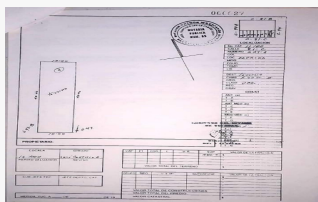

Hermoso Terreno en venta, ubicado en Av. Itzaes

Itzaes cp 97068, Mérida, Yucatán, México

Venta: $ 800 MXN

Características

Clave: 7

Antigüedad: Nuevo

Categoría: Terreno

Medidas

Área total: 800.00 M²

Medida de frente: 20.00 M

Área descubierta: 800.00 M²

Medida de fondo: 40.00 M

Descripción

Hermoso Terreno en venta, ubicado en Av.itzaes, zona comercial.