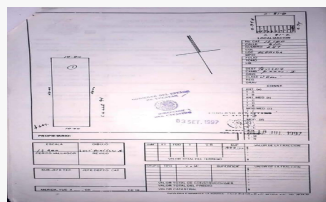

Hermoso Terreno en venta, ubicado en Av. Itzaes

Itzaes cp 97068, Mérida, Yucatán, México

Venta: $ 800 MXN

Características

Clave: 7

Antigüedad: Nuevo

Categoría: Terreno

Medidas

Área total: 800.00 M²

Medida de frente: 20.00 M

Área descubierta: 800.00 M²

Medida de fondo: 40.00 M

Descripción

Hermoso Terreno en venta, ubicado en Av.itzaes, zona comercial.