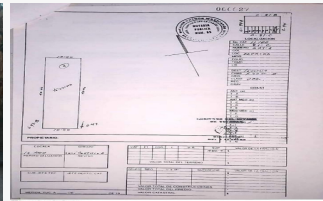

Características

Clave: 7

Antigüedad: Nuevo

Categoría: Terreno

Medidas

Área total: 800.00 M²

Medida de frente: 20.00 M

Área descubierta: 800.00 M²

Medida de fondo: 40.00 M

Descripción

Hermoso Terreno en venta, ubicado en Av.itzaes, zona comercial.