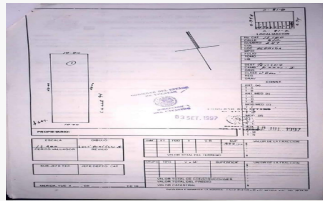

Características

Clave: 7

Antigüedad: Nuevo

Categoría: Terreno

Medidas

Área total: 800.00 M²

Medida de frente: 20.00 M

Área descubierta: 800.00 M²

Medida de fondo: 40.00 M

Descripción

Hermoso Terreno en venta, ubicado en Av.itzaes, zona comercial.