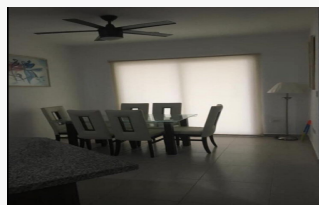

Residencial en Venta , ubicado en Floresta

Floresta cp 97205, Mérida, Yucatán, México

Venta: $ 1,950,000 MXN

Características

Clave: 6

Antigüedad: 2018

Baños: 2

Acepta Crédito: Si

Tipo de acceso: Asfalto

Categoría: Casa

Habitaciones: 3

Cochera: Si

Número de Pisos: 2

Medidas

Área total: 212.00 M²

Medida de frente: 8.00 M

Área construida: 183.00 M²

Medida de fondo: 23.00 M

Descripción

Casa en venta de 2 pisos , Residencial floresta

- Terreno de 8.50 x 25 (212 m2)

- construcción (183 m2)

-planta baja (1 Recamara con closet, Aire acondicionado, ventilador, cocina amplia equipada con estufa empotrada, campana)

- sala amplio (independiente)

- comedor (independiente)

- cocina equipada (estufa empotrada, campana)

- Area de lavado (techado)

- Terraza techado

- Garage techado (para 2 o 3 vehículos)

- Planta alta (2 Recamaras)