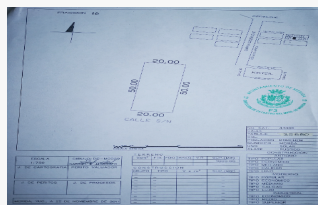

Características

Clave: AR-001

Antigüedad: Nuevo

Forma del terreno: Regular

Categoría: Terreno

Tipo de acceso: Tierra

Medidas

Área total: 1,000.00 M²

Medida de fondo: 50.00 M

Medida de frente: 20.00 M

Descripción

OPORTUNIDAD. Terreno de 1,000 m² en Komchén, Yucatán, en la zona con mayor desarrollo residencial y de alta plusvalía. Propiedad privada de escrituración inmediata. A sólo 200 mts de Residencial Santuario y cerca de otros desarrollos residenciales como la Rejoyada, Yucatán Polo Club, Blue Cedar, Blanca, Aristeo, Tapiola, entre otros.